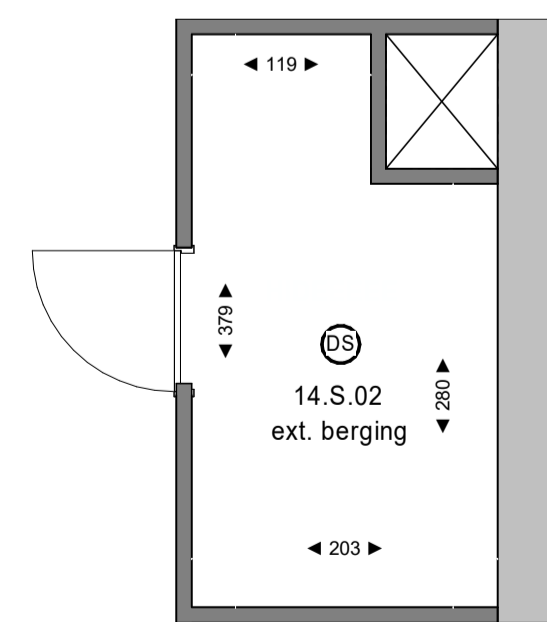

plattegrond berging
1 : 50
2e verdieping